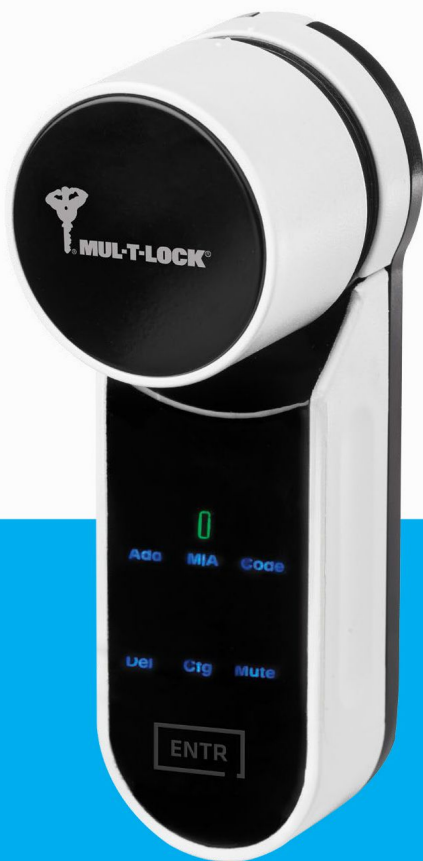

ТЕХНОЛОГИЯ "СМАРТ-ЛОК"

KEY FREE. BE FREE

Превращает Вашу дверь в "умную"
Получите интеллектуальное решение запираения ENTR™, которое позволяет Вам управлять замком непосредственно с Вашего смартфона, планшета и других устройств контроля доступа

ENTR™

KEY FREE. BE FREE

Получите **безопасность,**
удобство
и интеллектуальное
управление.

ENTR™ - это продукт для легкого обновления Вашего существующего дверного замка. Снимите свой старый цилиндр, установите ENTR™ - теперь Вы контролируете доступ.

Сочетая продукты высокой безопасности Mul-T-Lock с современными передовыми технологиями, ENTR™ дает вам безопасный, удобный, без использования механического ключа, контроль над доступом к вашему дому.